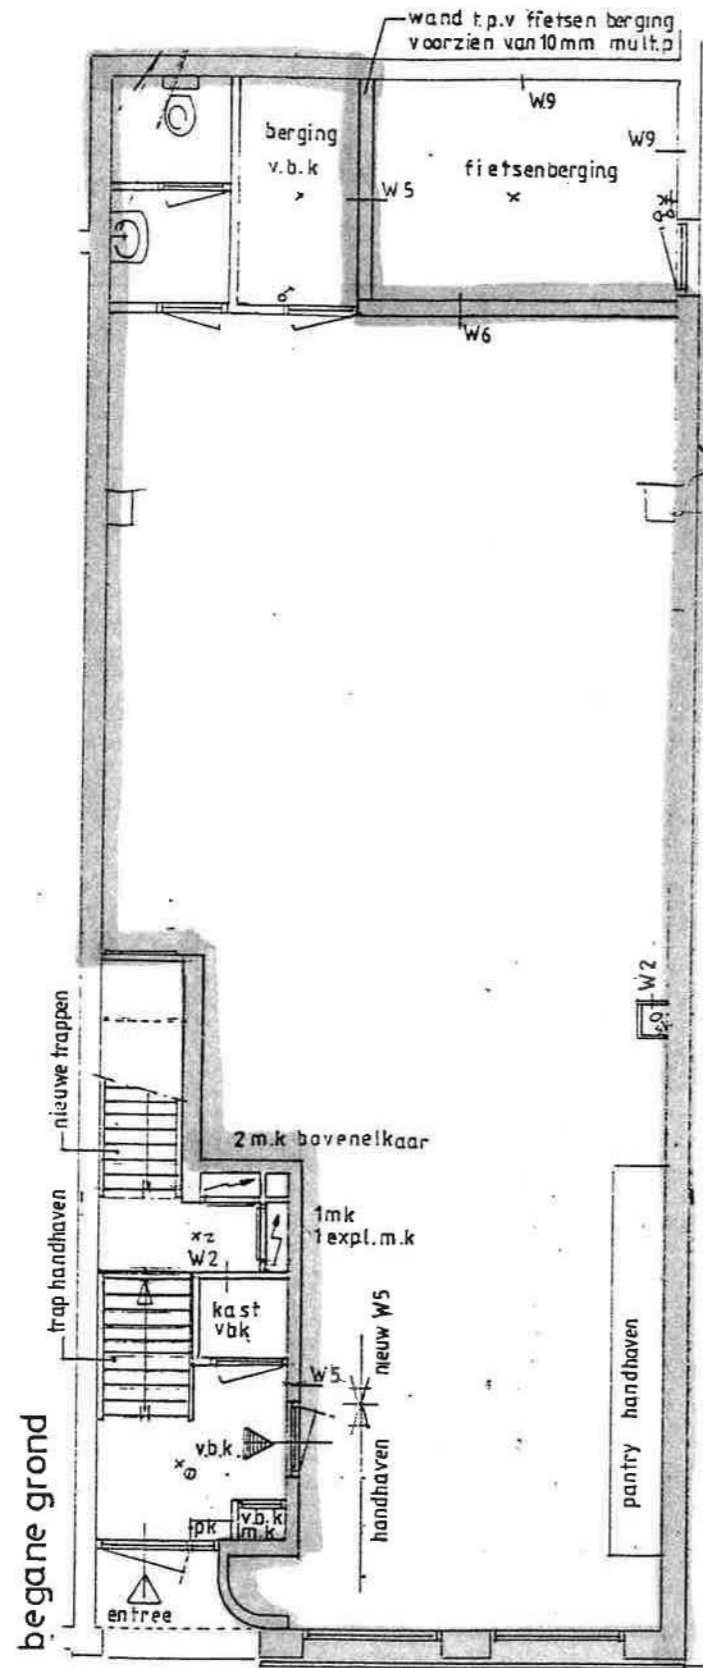

Troelstraweg 341

	complexomschrijving		Troelstraweg
	tek.nr.	001	complex
	datum	02-12-10	371401
	schaal	1:50	type
	formaat	A4	-
		adres	Troelstraweg 341 3317 TH DORDRECHT
<small>DEZE TEKENING IS BEHOUD OF VERBODEN EN DORDELT VERKOPEN OF IN ANDERZIJNIG, VERLENEN OF OVERNEMEN ZIJN VERBODEN, ALLE REPERATIE EN ANDERE REPERATIE EN VERBODEN ZIJN.</small>			

Voorstraat 396 a, b en c			
Complex 47	Onderdeel gevelaanzichten		
Schaai		NR	312.

inrichting hof
nader te bepalen

trap / bergkast

entree

hobby- / slaapkamer

berging 6
5,2m²

stijl+regelwerk
2zijdig multipl.
berging 2
4,6m²